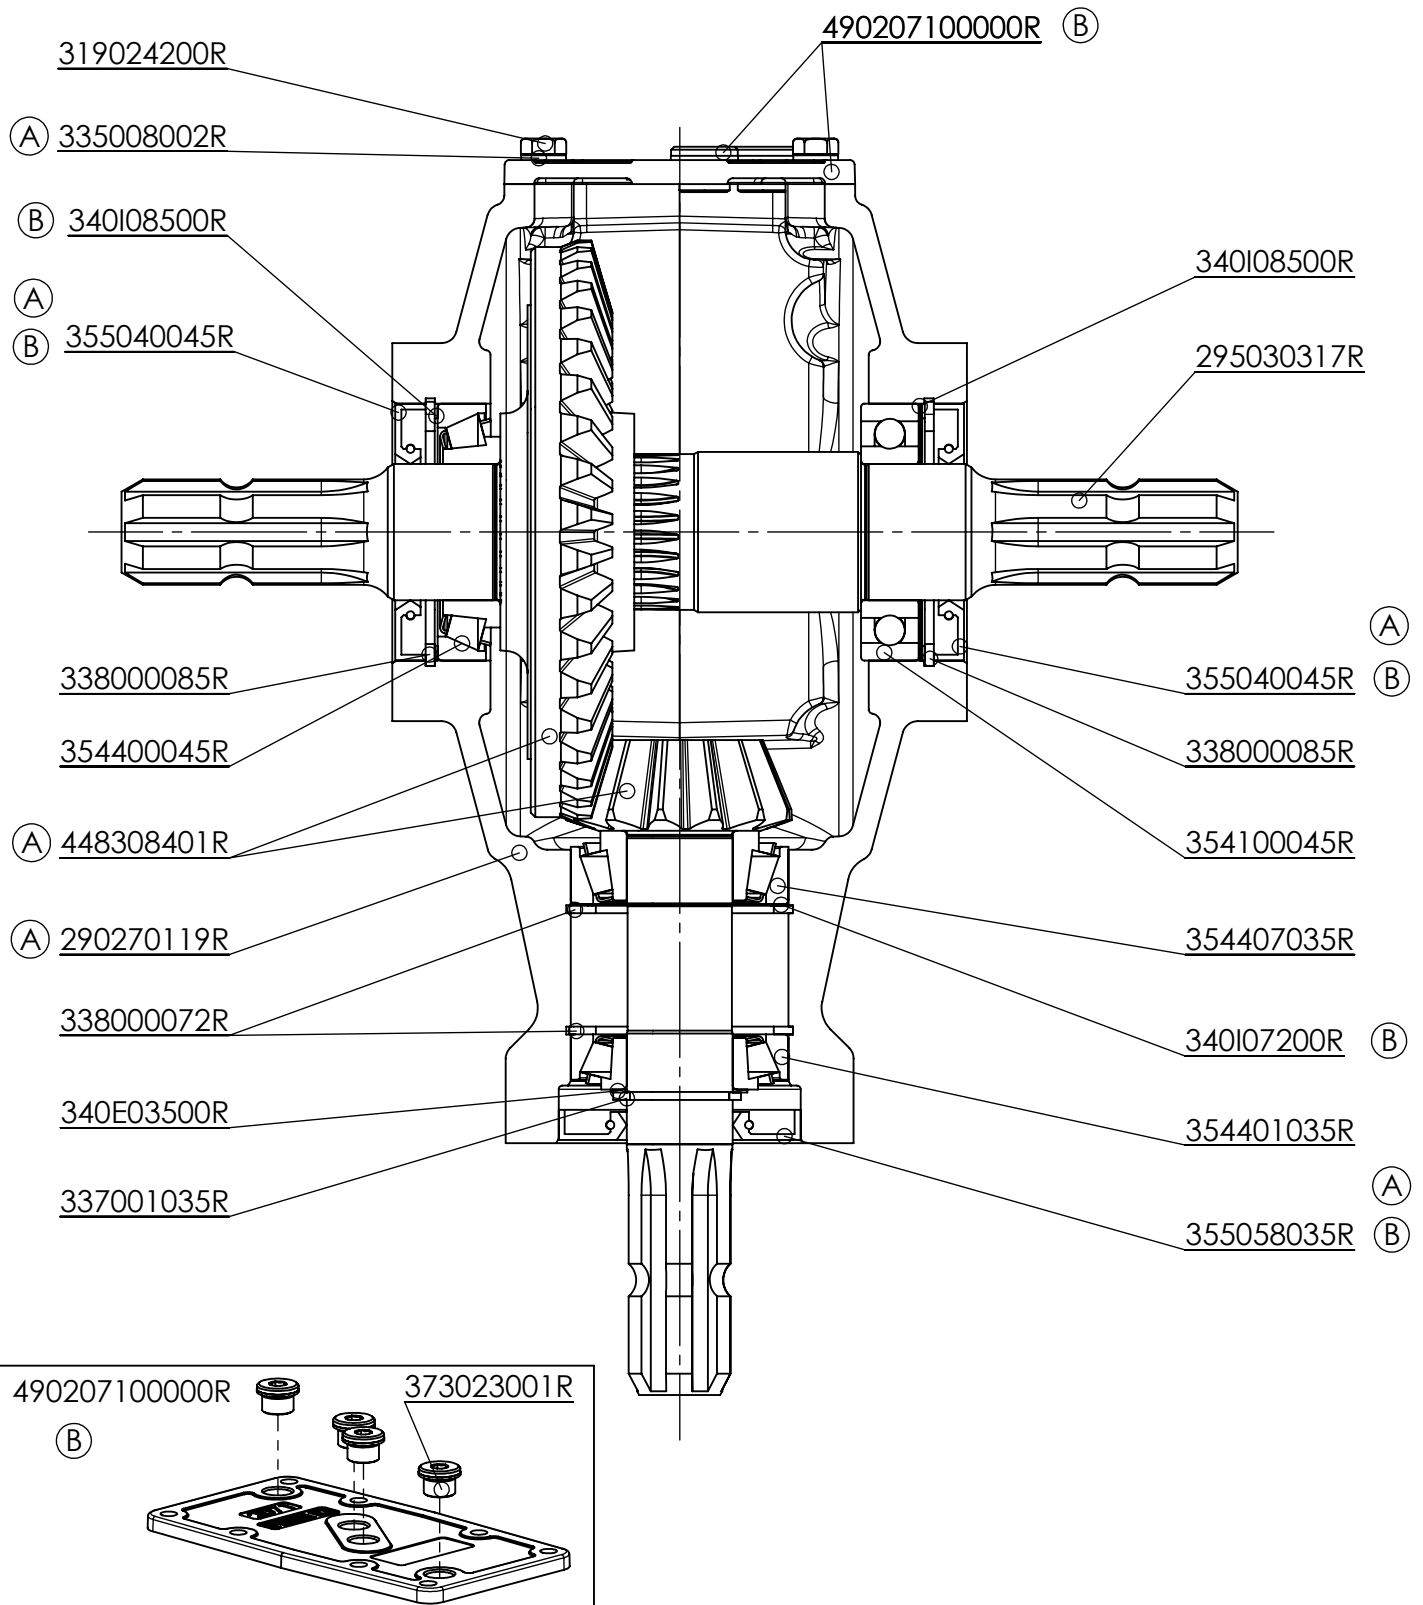

"DO NOT SCALE THIS PRINT - PLEASE INQUIRE IF THERE ARE QUESTIONS"

B	Rifatto disegno in 3D. Erano codici: 355029035 e 355030045, aggiunti codici: 340I07200, 340I08500 e 490207100000 e "R" ai codici. Remade 3D drawing. Were codes: 355029035 and 355030045, added codes: 340I07200, 340I08500 and 490207100000 and "R" codes.	25/11/2016	Turci
---	---	------------	-------

Rev.	Descrizione / Description		Data / Date	Drawn by
	CODICE CALCOLI	CODICE RICHIESTA		
ORIGINE	—	BY160912		
DISEGNATO	DESCRIZIONE		CODICE	REV.
Oliani	RINVIO 2071 R=3,1 MONT.G		S2071310G111	B
DATA				
24-06-1991				